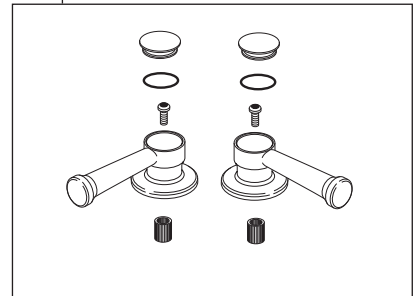

ARTESSO®
 Model/Modelo/Modèle
 62525LF▲

RP77557▲
 Lever Handle w/Button & Set Screw
 Manija con Botón y Tornillo de Ajuste
 Manette avec Bouton et Vis de Calage

RP69066▲
 Decorative Hole Cover
 (Accessory order only)
 Cubierta Decorativa
 (Orden de accesorios solamente)
 Couverture décoratif
 (L'accessoire seulement)