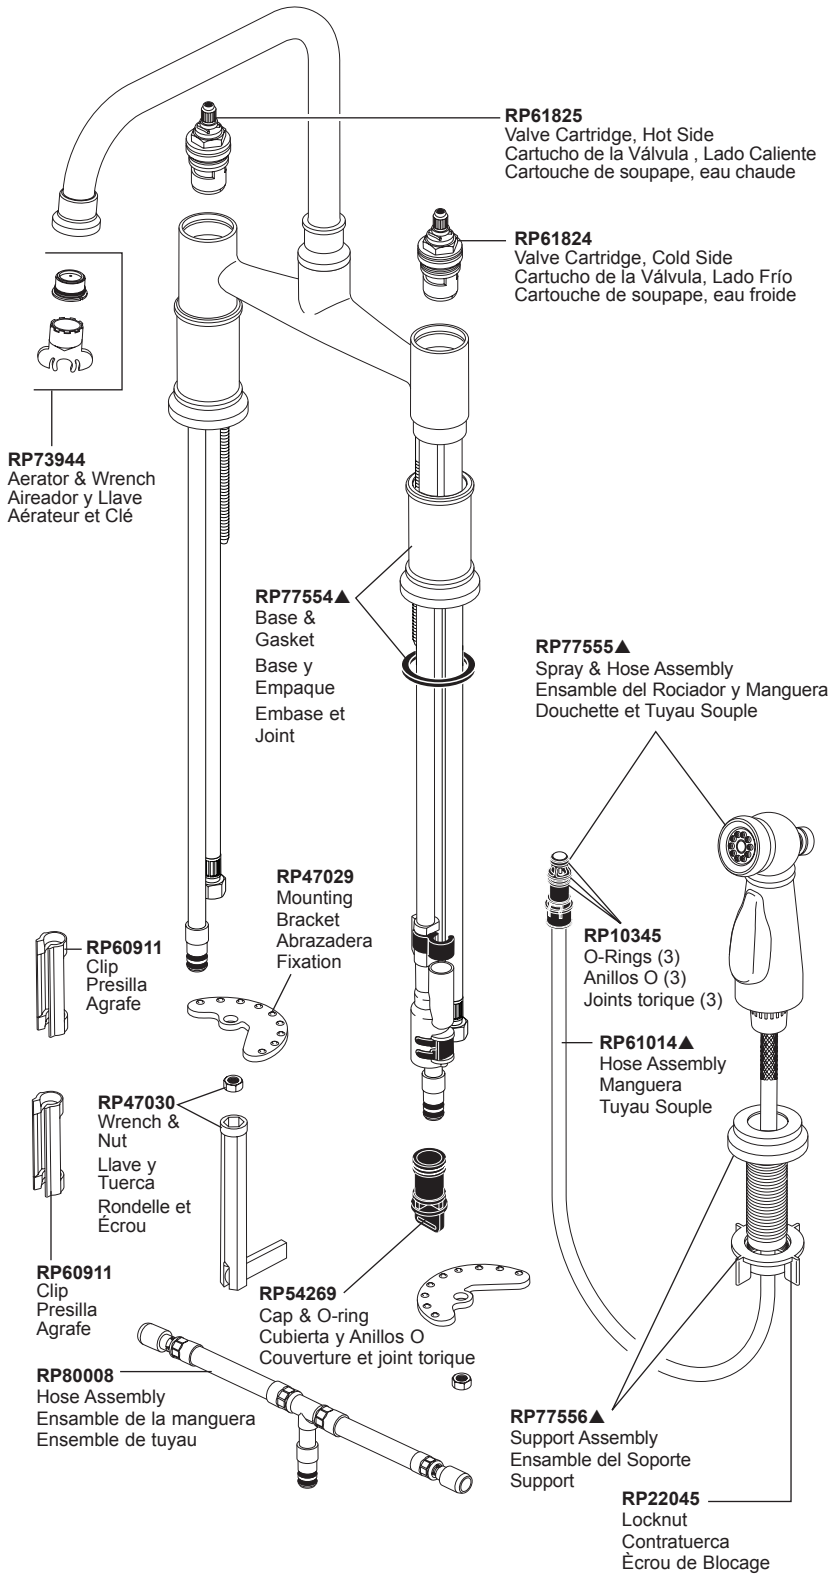

ARTESSO®
 Model/Modelo/Modèle
 62525LF▲

RP77557▲
 Lever Handle w/Button & Set Screw
 Manija con Botón y Tornillo de Ajuste
 Manette avec Bouton et Vis de Calage

RP69066▲
 Decorative Hole Cover
 (Accessory order only)
 Cubierta Decorativa
 (Orden de accesorios solamente)
 Couverture décoratif
 (L'accessoire seulement)